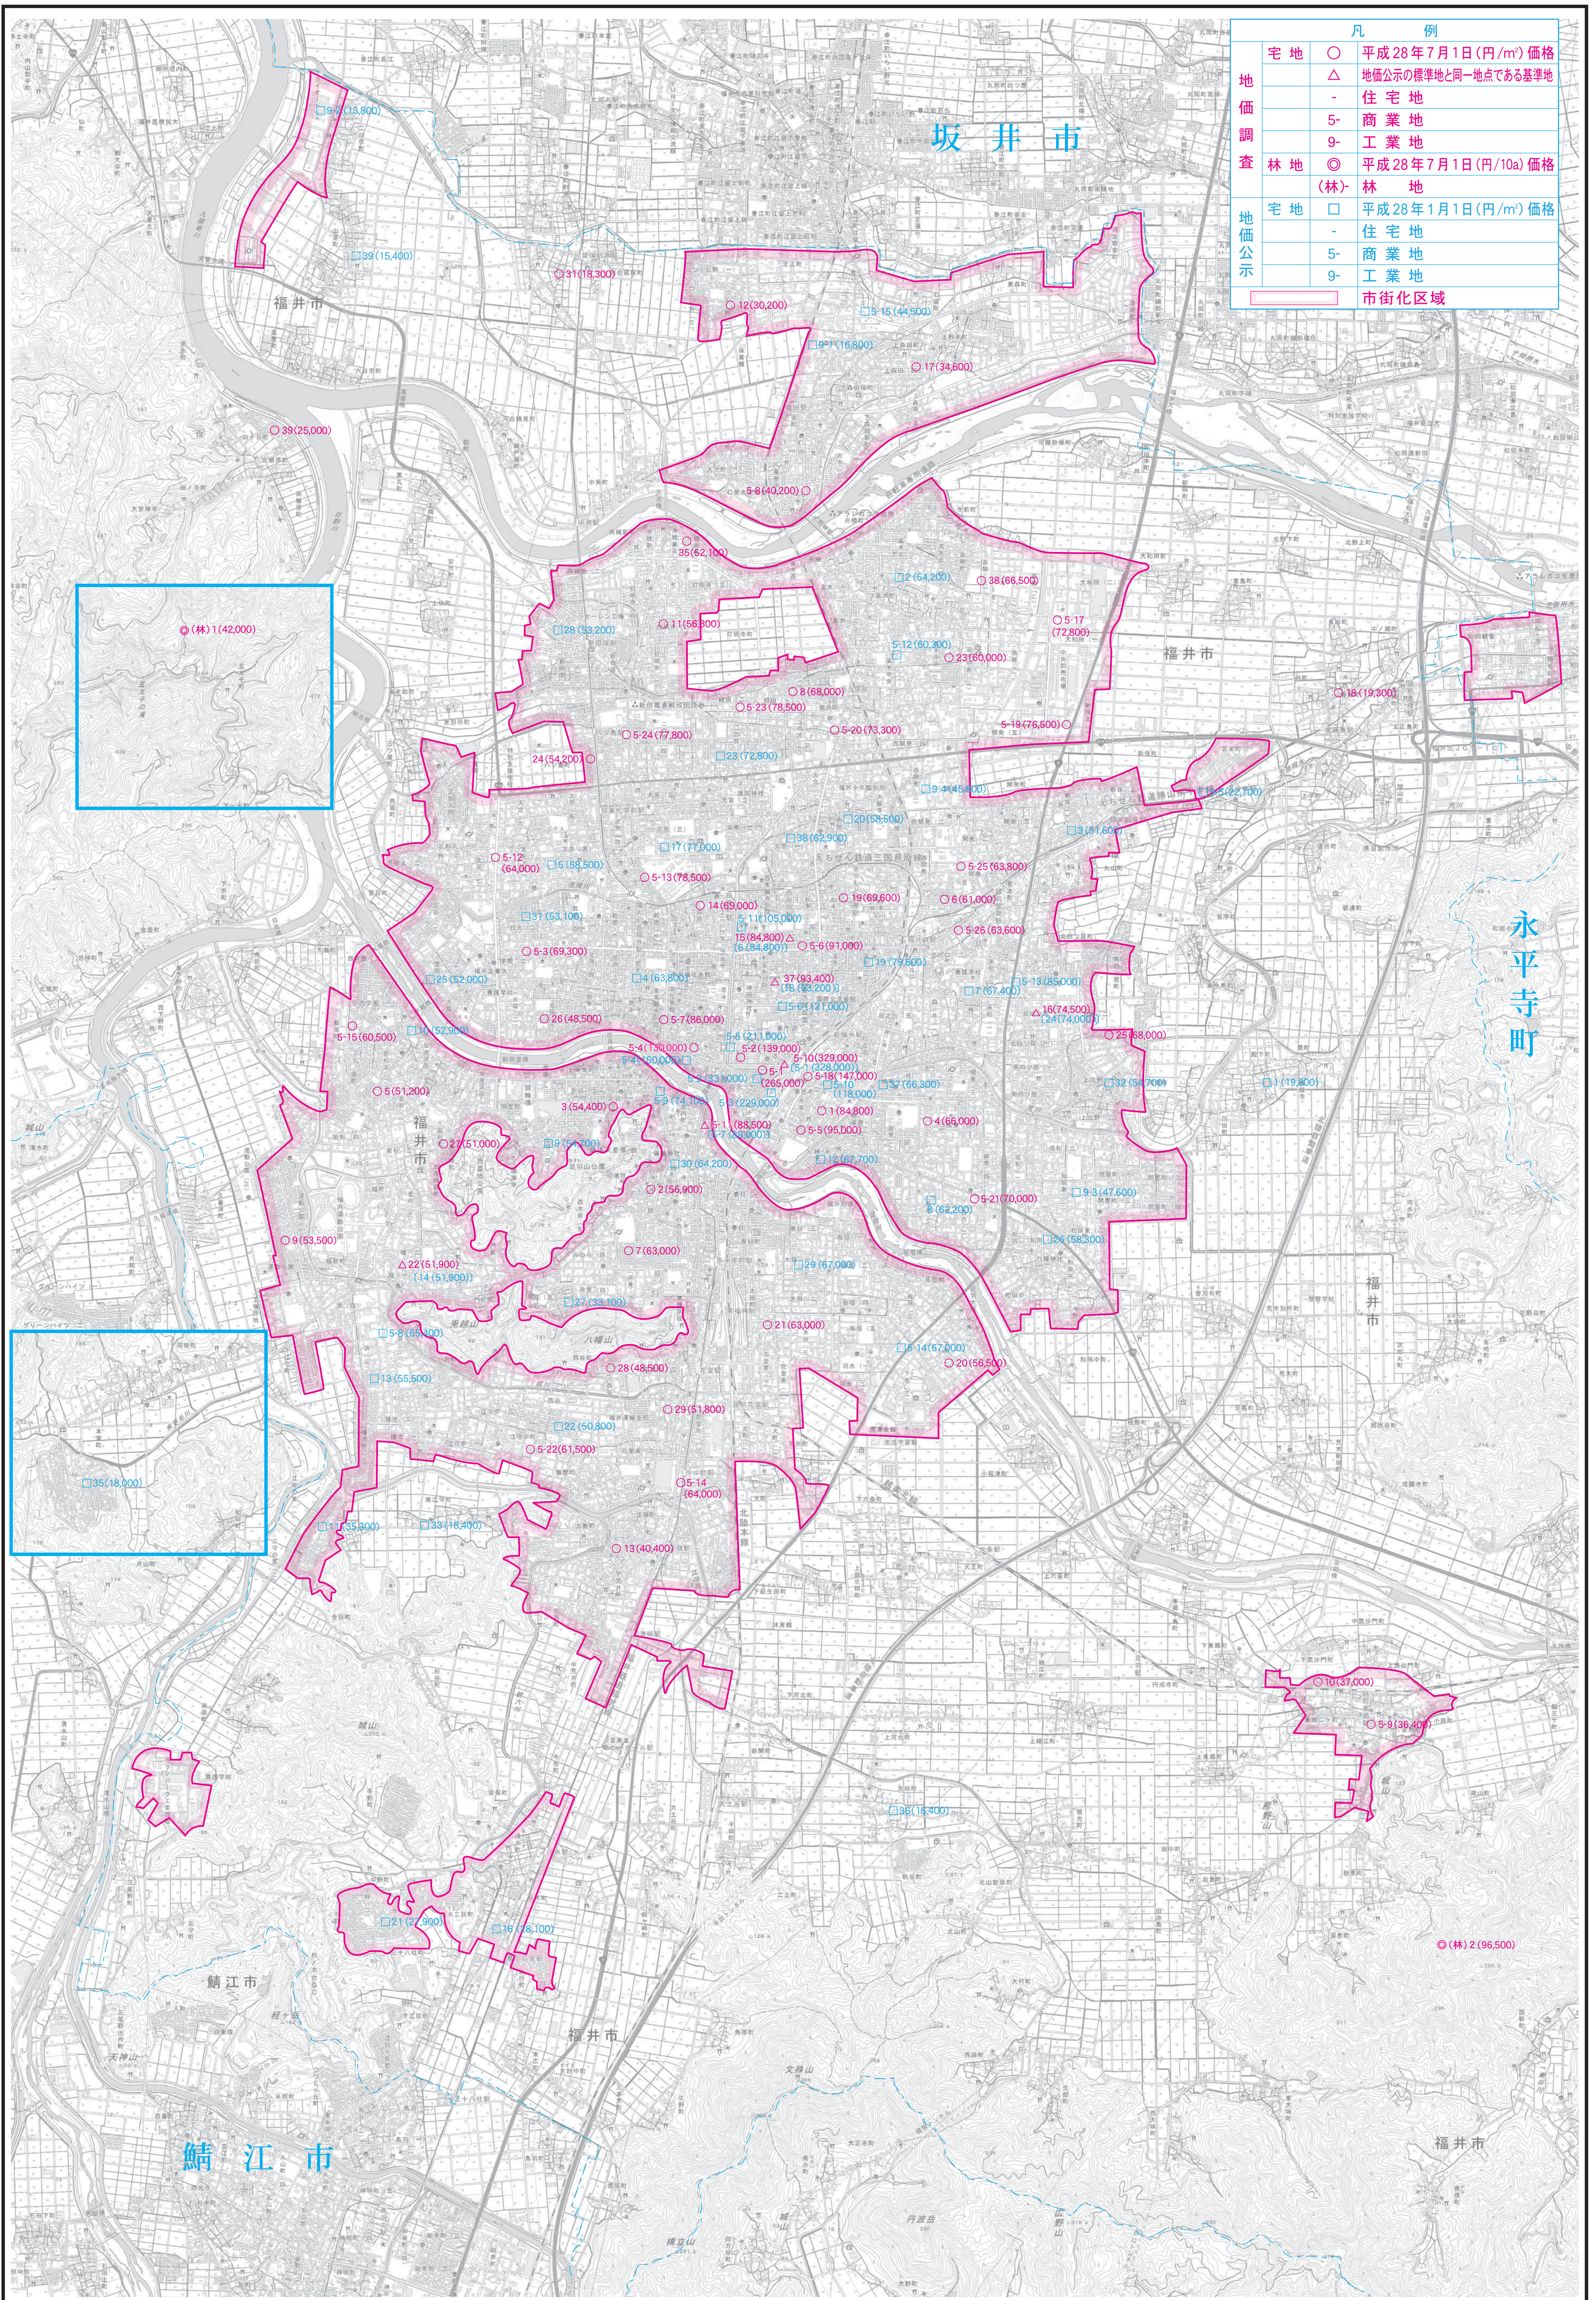

# 福井市地価図 (平成28年度地価調査)

(平成28年度地価調査)  
平成28年地価公示

この地図は、国土庁長官の承認を得て、国土地理院の25万分の1地形図を複製したものである。(実測番号) 平28情第 第636号  
なお、この複製品を第三者がさらに複製する場合には、国土庁長官の承認を得なければなりません。