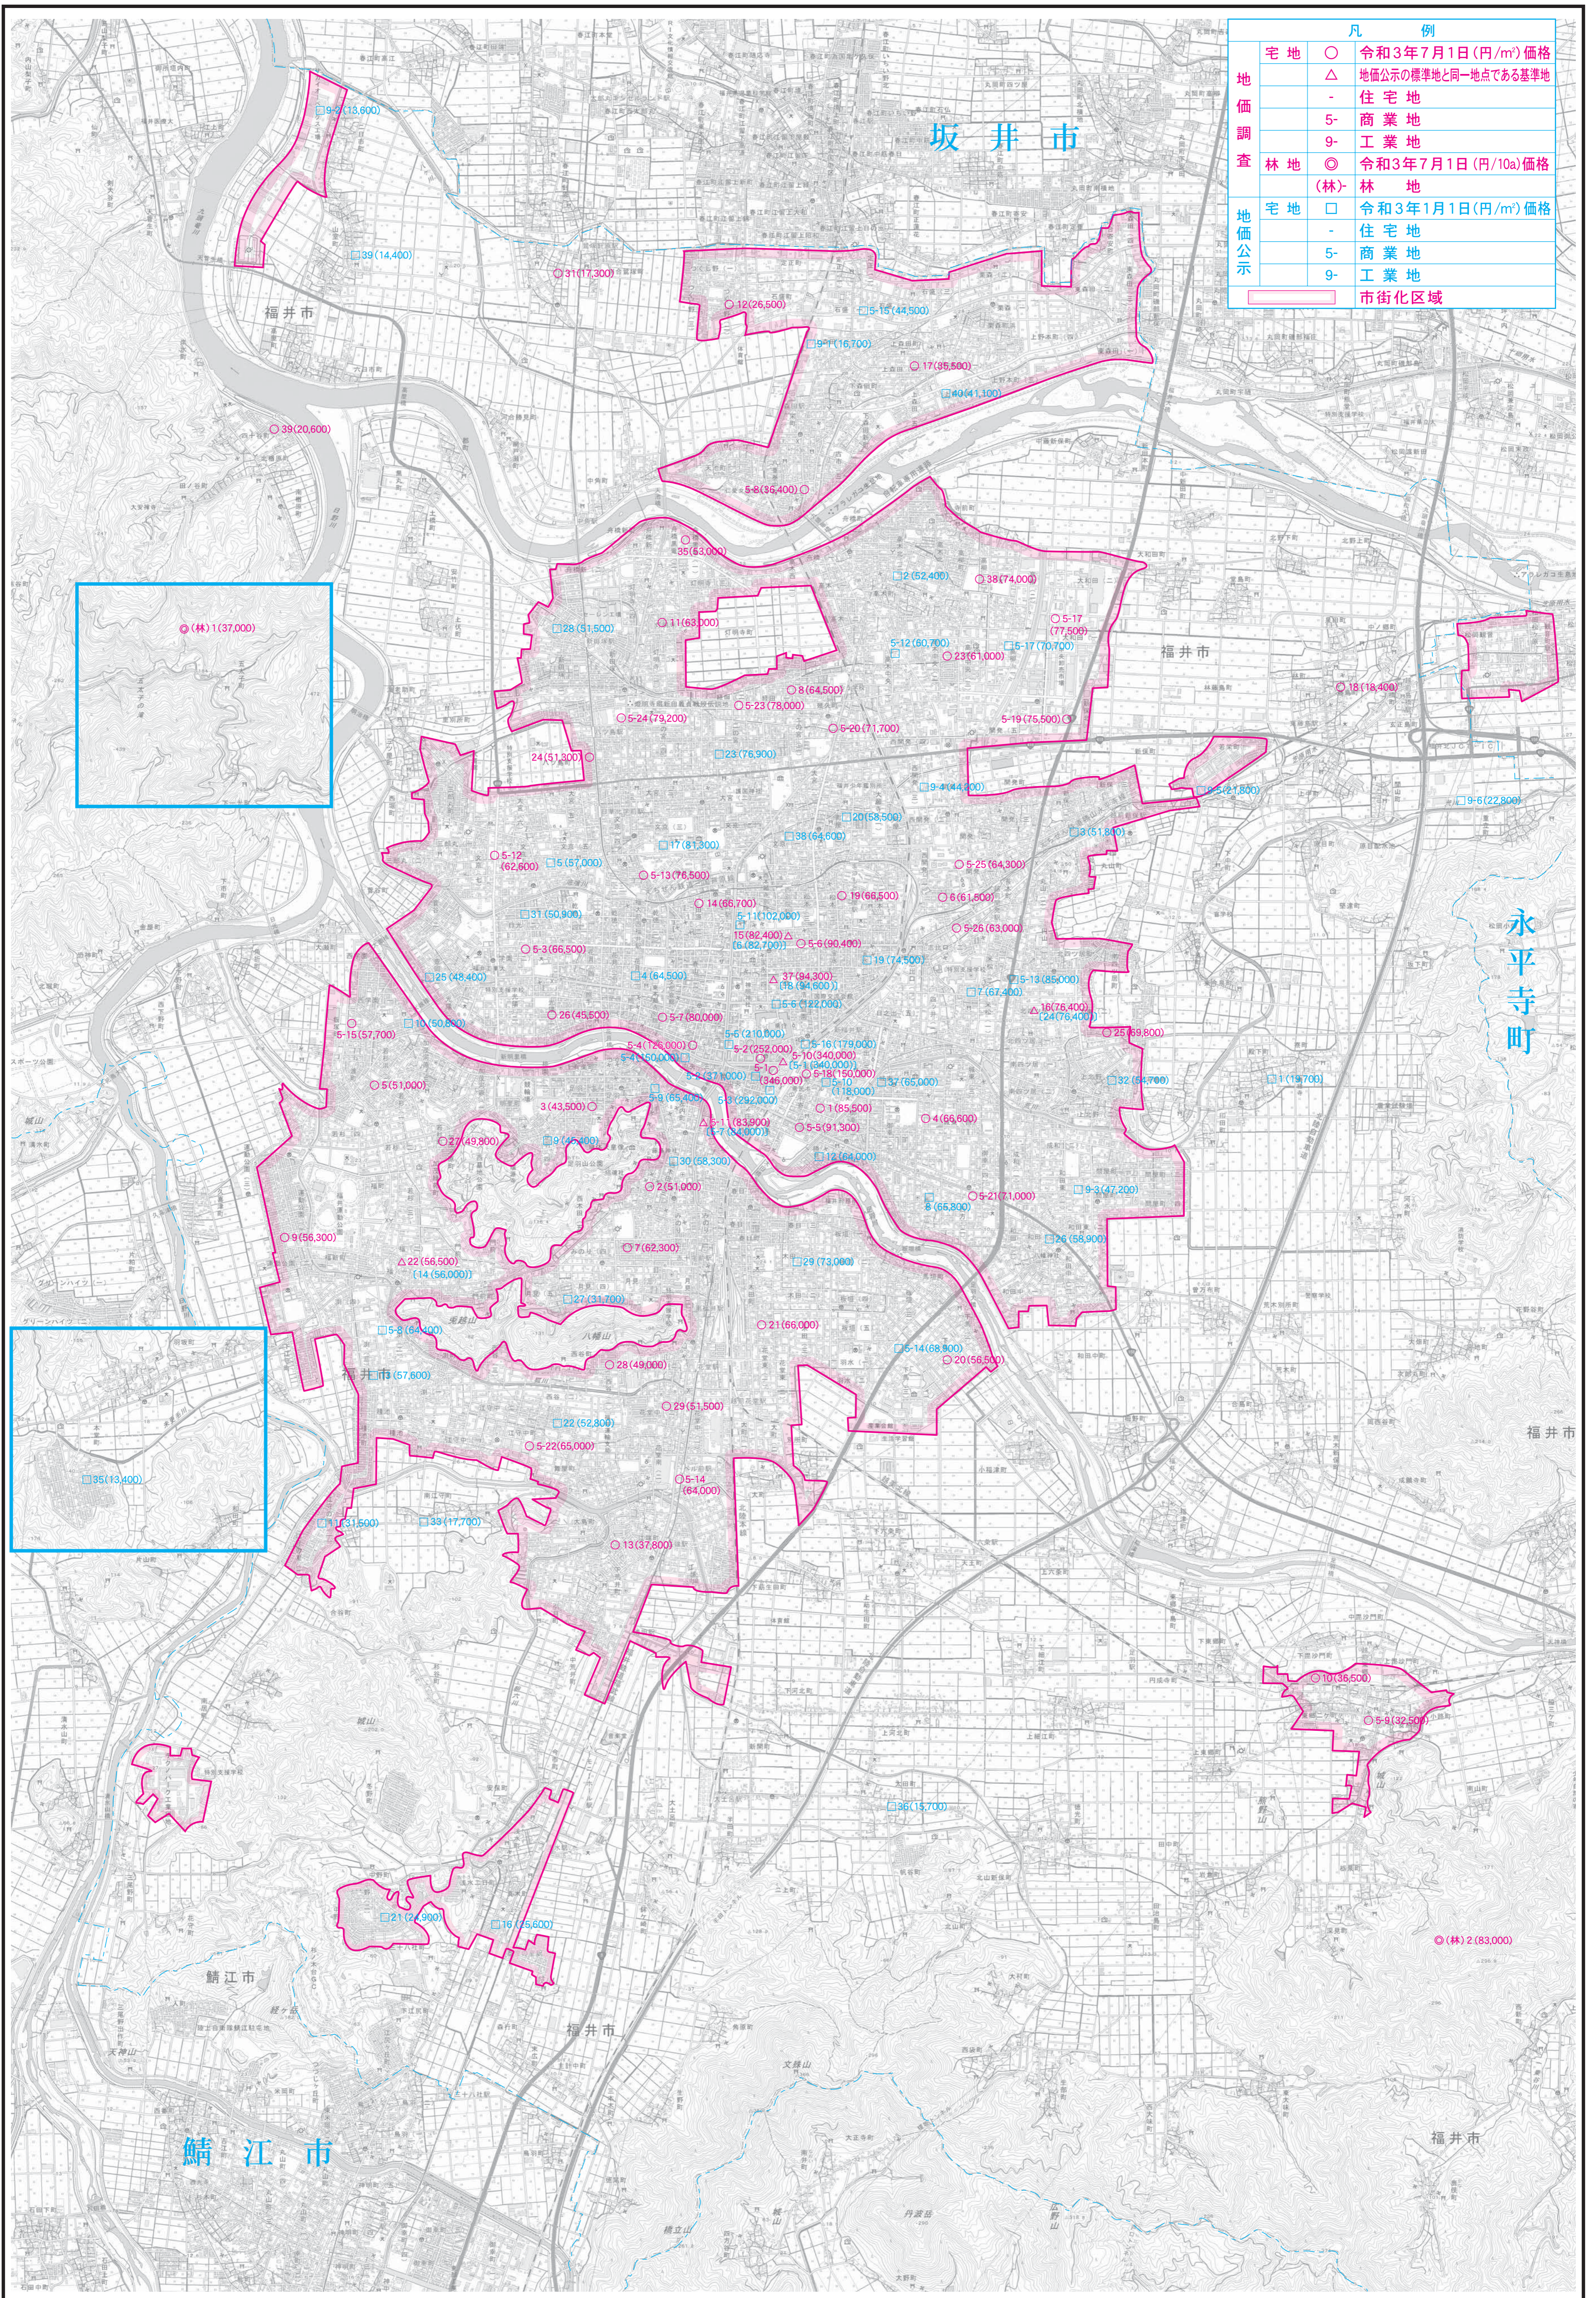

福井市地価図 (令和3年地価調査) (令和3年地価公示)

凡 例	
宅 地	○ 令和3年7月1日(円/m ²)価格
地 価 調 査	△ 地価公示の標準地と同一地点である基準地
	- 住 宅 地
	5- 商 業 地
	9- 工 業 地
林 地	○ 令和3年7月1日(円/10a)価格
	(林)- 林 地
地 価 公 示	□ 令和3年1月1日(円/m ²)価格
	- 住 宅 地
	5- 商 業 地
	9- 工 業 地
	市街化区域